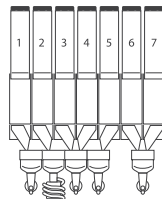

Připojení vody

Přípojka = 3/4"

Tlak vody = 0.5–6.5 bar

Vlastnosti

- Kódovatelný zámek dveří
- Sada čajové spirály u všech verzí
- Mixéry jsou navrženy pro snadnou údržbu
- Spínané zdroje zaručují stabilitu a bezpečnost stroje
- Kompatibilní se všemi platebními systémy na trhu
- Kompatibilní s teletrií

KAPACITA PRODUKTŮ

Instantní káva	1,4 kg
Mléko	2,2 kg
Smetana	4,0 kg
Čokoláda	4,8 kg
Citrónový čaj	5,3 kg
Cukr	5,2 kg
Čaj	2,4 kg
Polévka	3,8 kg
Kelímky 3dcl	400 ks

Příslušenství

- VSPS programátor pro nahrávání nastavení, firmwaru a jazykových sad
- Senzor kelímků
- Obvod reálného času (pro úsporu el. energie při využití stand by režimu)
- Vhoz mincí antivandal
- Alfnumerická klávesnice pro připojení spirálového stroje v režimu slave

VERZE LEI600	INSTANT IN-7
POČET ZÁSOBNÍKŮ INSTANTNÍCH PRODUKTŮ	7
ROZMĚRY MM	1830V x 620Š x 770H / VÁHA 155 KG

1. Polévka | 2. Čaj | 3. Cukr | 4. Káva | 5. Bez kofeinu | 6. Čokoláda | 7. Mléko

INSTANT