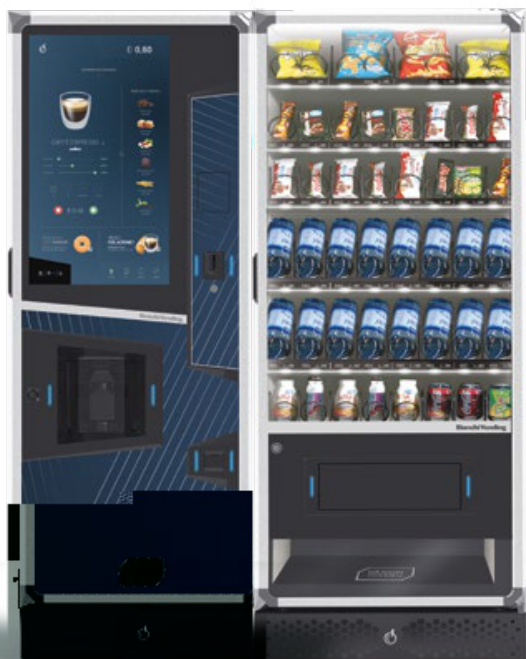

Výběrem FLESSY PLUS L získáte více místa pro láhve a plechovky. Slave automat FLESSY lze zkombinovat s nápojovým automatem a vytvořit tak ještě bohatší a kompletnější nabídku.

SNADNÉ POUŽITÍ

7" dotykový ovládací panel.

Světelná signalizace.

LED diody na každém patře pro perfektní viditelnost produktu.

Verze s displejem na patrech pro digitální zobrazení cen produktů.

VELKÁ KAPACITA

Nakonfigurujte až 7 pater s 8 spirálami.

CHLAZENÍ
3°

ZAŘÍZENÍ
PRO ŘÍZENÍ TEPLoty

REŽIM ÚSPORY
ENERGIE

PHYGITAL
SOLUTIONS

DESIGN
YOUR BREAK

coffee
+machines

FLESSY L

INTUITY + FLESSY L SLAVE