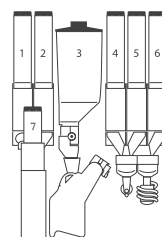

ESPRESSO

1. Polévka | 2. Čaj | 3. Cukr
4. Káva | 5. Bez kofeinu
6. Čokoláda | 7. Mléko