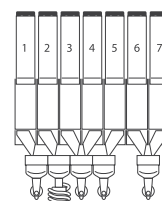

INSTANT

Váš distributor:

PROVENDIA s.r.o.
A1 PARK Hlavní 685/108
664 31 Lelekovice