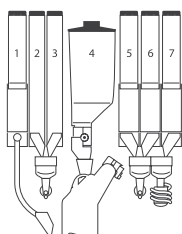

Připojení vody

Připojka = 3/4"

Tlak vody = 0.5–6.5 bar

Vlastnosti

- Odolná skříň se zabezpečeným závěsem dveří
- Mixéry a bojleru jsou snadno přístupné pro údržbu
- Standardem je spirálový systém pro výdej čajů
- Možnost nastavení rozteče podavače kelímků od 70 do 74 mm
- Podavač pro 90 nebo 105 mm míchátko
- Spínané zdroje zaručují dokonalou stabilitu výdeje nápojů a bezpečnost
- Kompatibilní s teletrií
- Kompatibilní s papírovými kelímků a dřevěnými míchátků

Platební systém

- Kompatibilní se všemi na trhu nabízenými platebními systémy
- Může pracovat jako MASTER za využití pouze jednoho platebního systému

KAPACITA PRODUKTŮ

Zrnková káva	3,8 kg
Instantní káva	0,7 kg
Cereální káva	0,75 kg
Sušené mléko	2,2 kg
Smetana	4,0 kg
Čokoládový prášek	4,8 kg
Citrónový čaj	5,2 kg
Čaj	2,4 kg
Polévka	3,8 kg
Cukr	5,2 kg
Míchátka	600 ks
Kelímky	600 ks
BIG CUP kelímky	400 ks (300 ml)

Příslušenství

- Senzor přítomnosti kelímků
- Bezpečnostní systém vhozu
- Obvod reálného času (pro úsporu energie)
- Systém automatické regulace hrubosti kávy, který zaručuje stálou kvalitu espressa
- Přídavný zásobník a mixér pro instantní verze

VERSIONS LEI600 EASY / SMART	ESPRESSO 1ES-6 SINGLE BOILER	INSTANT IN-7
POČET ZÁSOBNÍKŮ ZRNKOVÉ KÁVY	1	-
POČET ZÁSOBNÍKŮ INSTANTNÍCH PRODUKTŮ	6	7
ROZMĚRY MM	1830V x 620Š x 770H / VÁHA 155 KG	

1. Cukr | 2. Instant | 3. Instant | 4. Zrnková káva | 5. Čokoláda | 6. Mléko | 7. Čaj

ESPRESSO