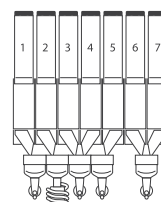

1. Polévka | 2. Čaj | 3. Cukr | 4. Káva | 5. Bez kofeinu | 6. Čokoláda | 7. Mléko

INSTANT